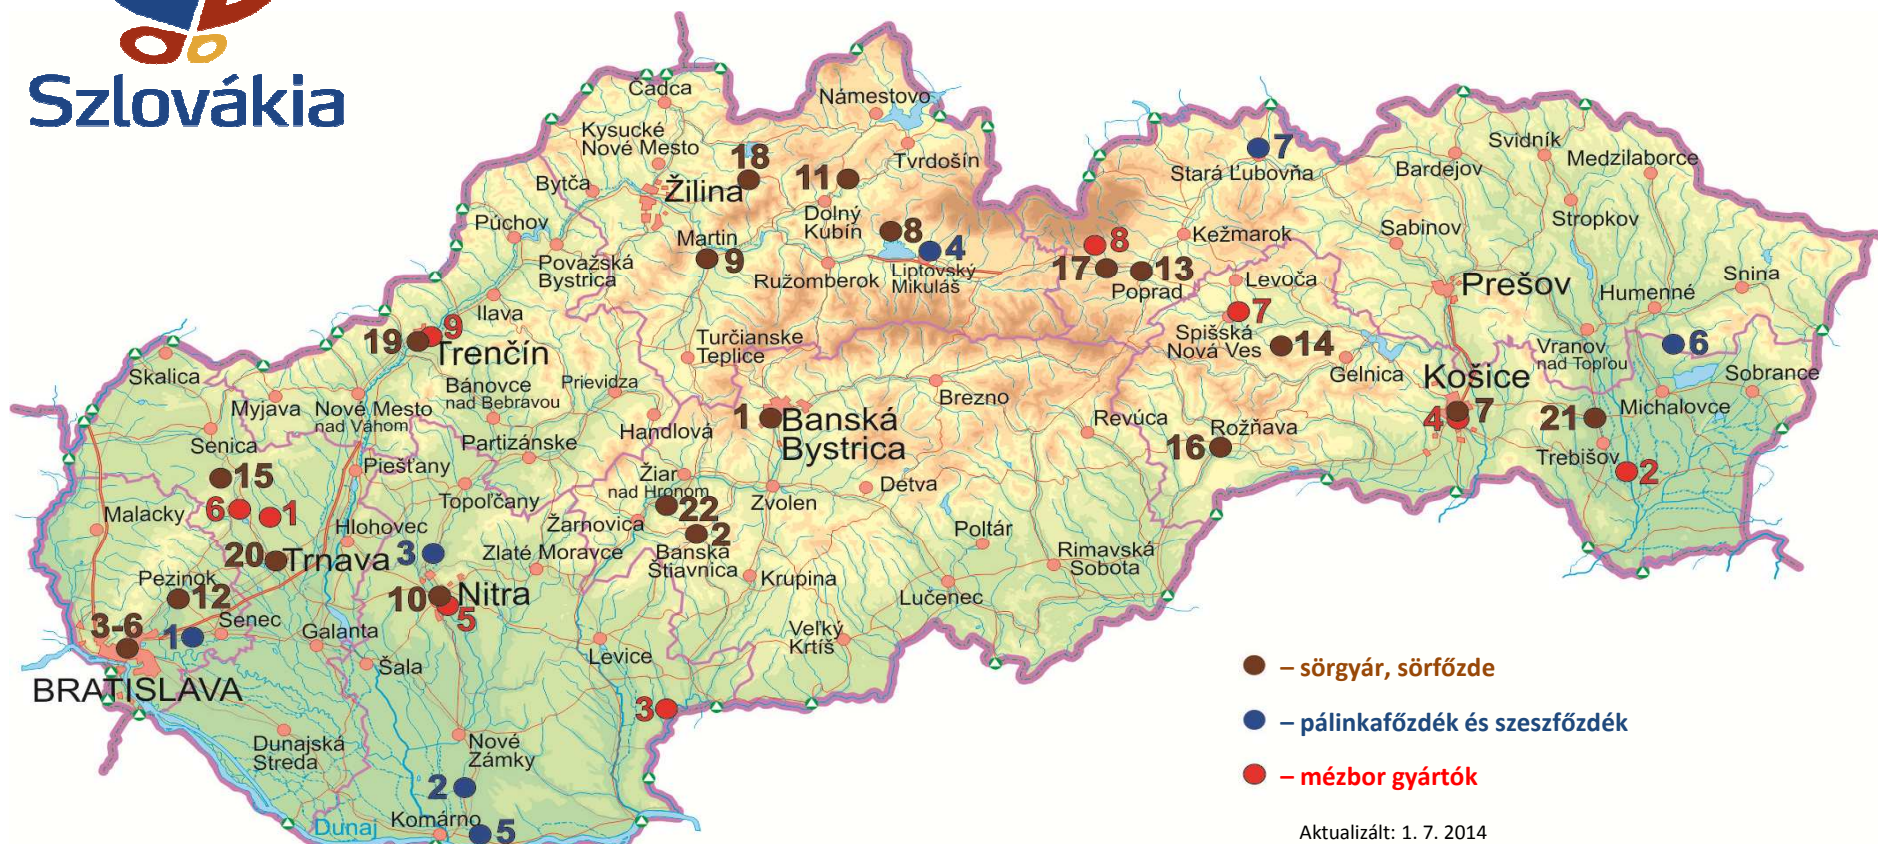

Kiválasztott sörgyárak, sörfőzdék, pálinkafőzdék, szeszfőzdék, és mézbor gyártók Szlovákiában

Látta-e már hogyan készül a **sör**, szilvapálinka, körtepálinka, vagy egyéb minőségi **szesz ital**, vagy a **mézbor**? Az előkészületeket, nyersanyag feldolgozást és azok arany nedűre/ folyékony kincsre való átalakulását több létesítményben is meglehet tekinteni, ahol nemcsak az egyes eljárásokat magyarázzák el, hanem lehetőség van a termékek helybeni kóstolására, illetve megvásárlására és elvitelére.