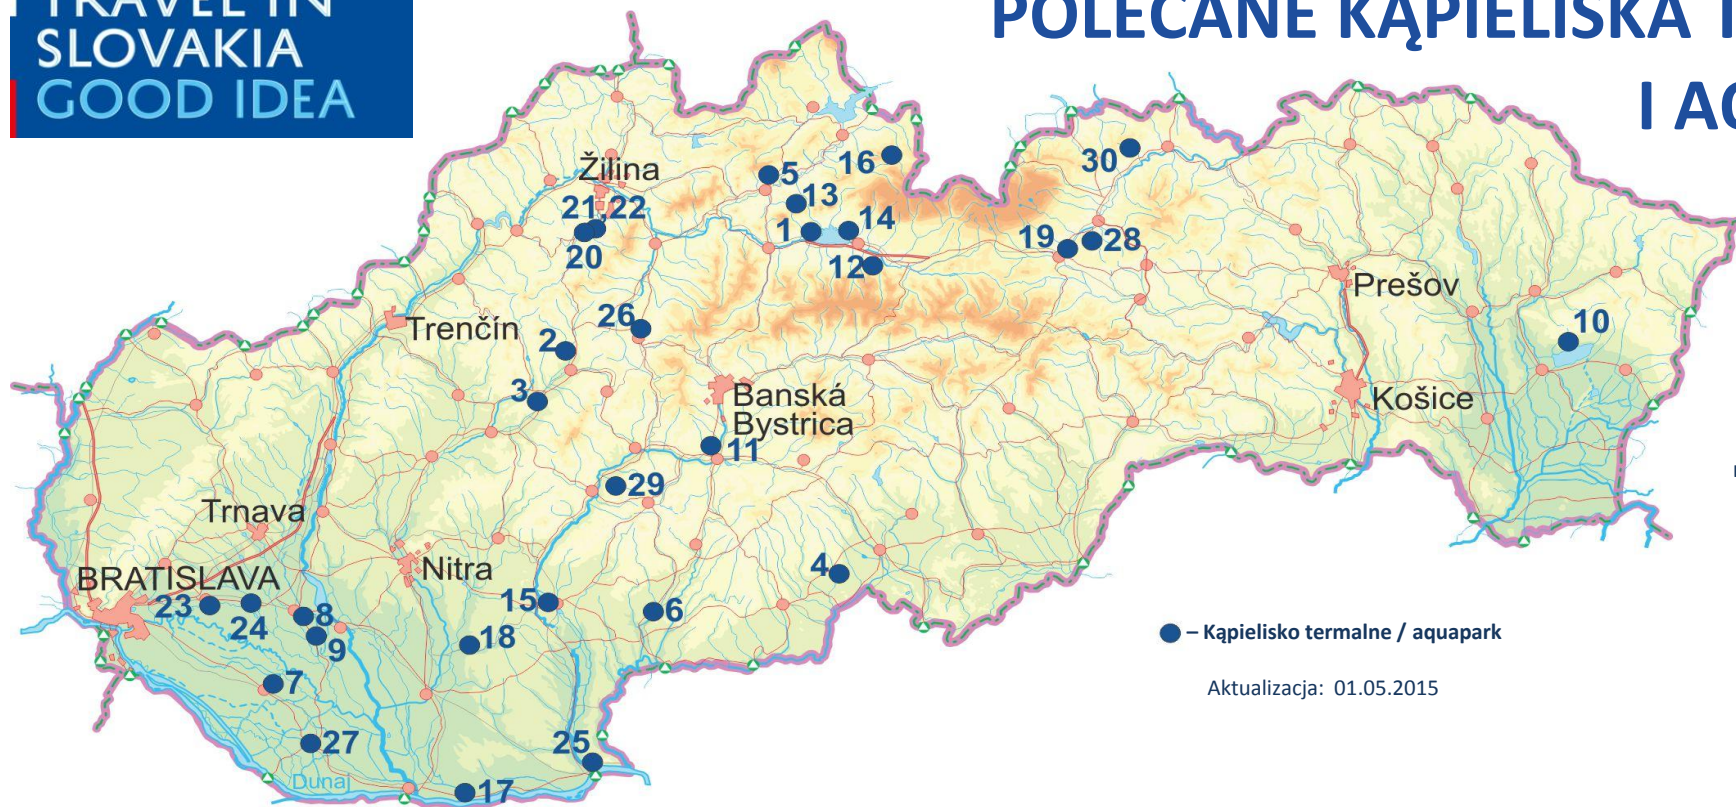

POLECANE KĄPIELISKA TERMALNE I AQUAPARKI

● – Kąpielisko termalne / aquapark

Aktualizacja: 01.05.2015

Kąpieliska termalne oraz aquaparki oferują relaks w basenach z wodą geotermalną. To idealne miejsce wypoczynku dla rodzin z dziećmi, seniorów oraz aktywnych osób, które szukają nie tylko odprężenia w wodzie, ale również zabawę i rozrywkę. Wyjątkowym przeżyciem podczas zimowych miesięcy jest kąpiel w basenach zewnętrznych o temperaturze wody około 38 °C z widokiem na zaśnieżone szczyty gór.